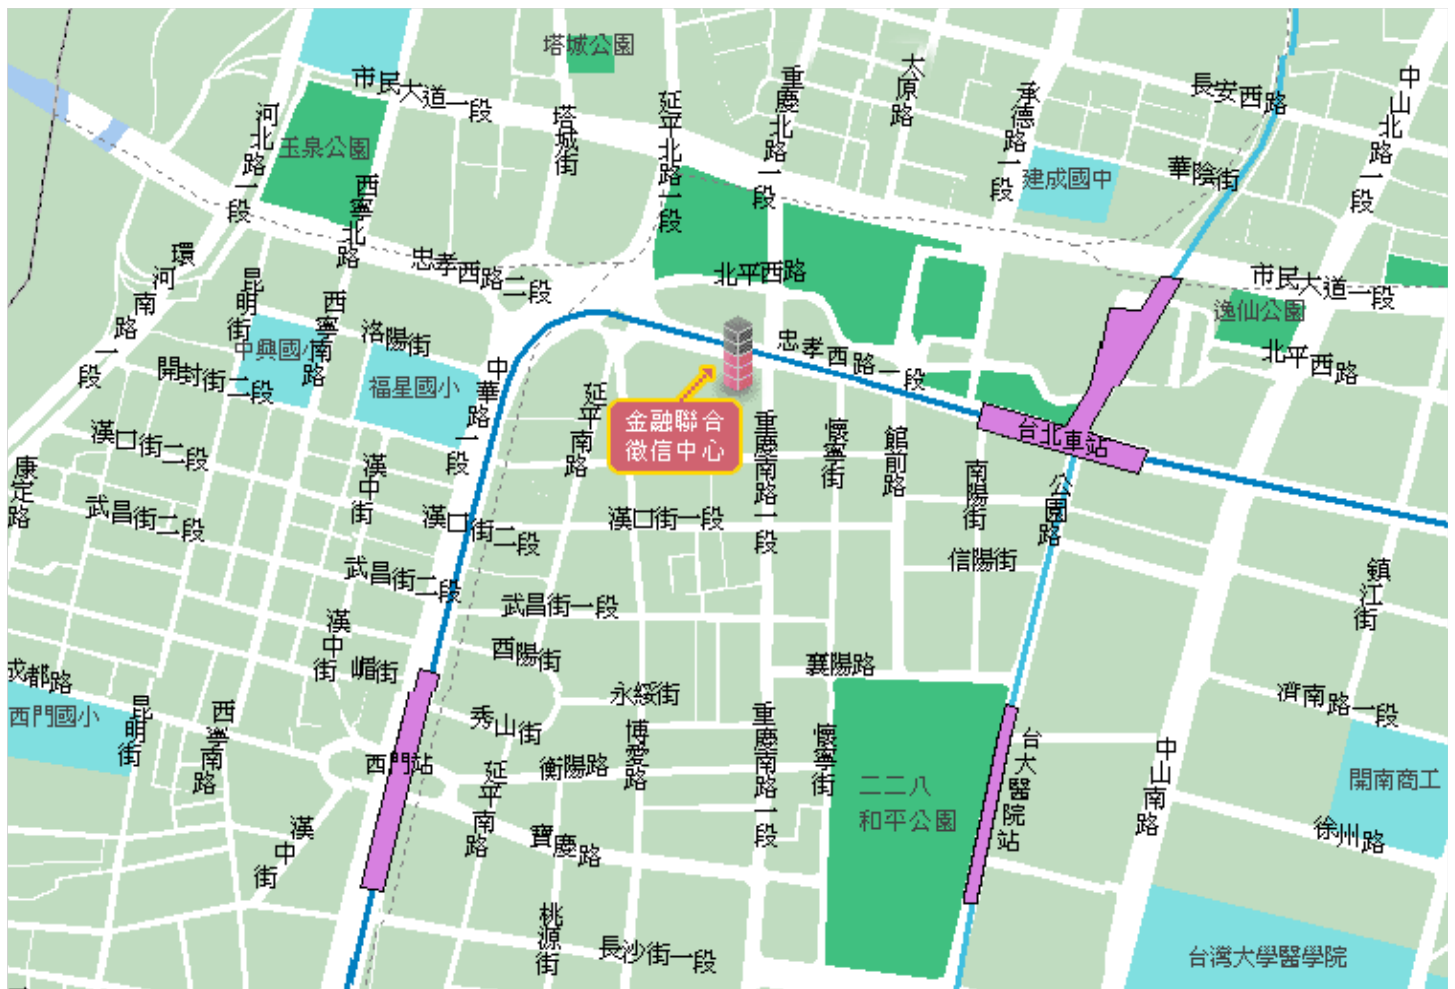

場地及報名說明

1. 會議場地說明：

(北區)聯徵中心未提供停車位，若開車學員需自行付擔相關費用，建議多加利用大眾運輸工具前往，各地區場地交通方式，可參考附件「場地交通位置圖」。

2. 因每場次人數有限，網路報名額滿後，恕無法再受理報名，敬請見諒。

場地交通位置圖

北區場地(金融聯合徵信中心)位置圖

地址：台北市中正區重慶南路一段 2 號 3 樓(台開大樓，台北站前地下街 Z10 出口處)

電話：(02)2191-0000 轉 3380

※本中心未提供停車位，請會員多加利用大眾運輸工具來場

『高鐵、火車』

請於**台北車站**下車，前往「台北站前地下街」，往新光三越站前館方向，沿地下街走至 Z10 出口，走樓梯上去後右轉 20 公尺第一棟大樓(台開大樓)，進入台開大樓大廳後，搭乘右手邊電梯至 3 樓會議室。

『公車』

搭乘路線 22、667、重慶幹線、223、670…等至**臺北車站(重慶)**下車，即抵達本中心。
或搭乘至**臺北車站(忠孝)**，往重慶南路或北門方向步行約 5 分鐘，即可抵達。

『捷運』

可搭乘台北捷運，藍線及紅線於台北車站下車；或搭乘綠線於北門站下車。
或搭乘桃園捷運至台北車站下車，步行約 10 分鐘，即可抵達。

場地交通位置圖

中區場地(台中兆品酒店-兆尹樓)位置圖

學員自后庄路進入後，請前往位於右側之兆尹樓，進入兆尹樓大廳後，請由左側樓梯下樓，即可抵達至 B1 兆尹 I 廳。(或搭乘電梯至 B1 樓)

飯店交通資訊(路線指引、車程時間)

- 自行開車：由中山高速高路下大雅交流道，往台中市區方向行經中清路左轉后庄路，至飯店約7分鐘。
- 搭火車：至台中火車站下，改搭乘計程車，車程約25分鐘。
- 搭飛機：至台中清泉崗機場，改搭乘計程車，車程約25分鐘。
- 搭客運：至中清巴士站下，改搭乘計程車，車程約3分鐘。
- 搭高鐵：至高鐵台中站，改搭乘計程車，車程約25分鐘。