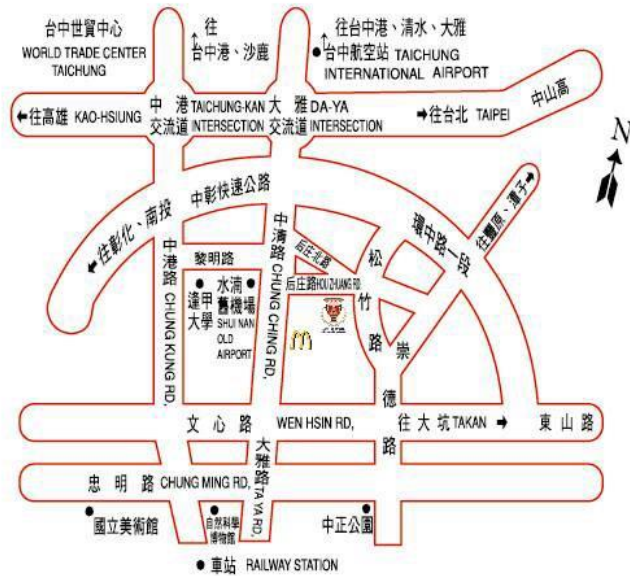

場地及報名說明

1. 會議場地說明：

(北區)聯徵中心未提供停車位，若開車學員需自行付擔相關費用，建議多加利用大眾運輸工具前往，各地區場地交通方式，可參考附件「場地交通位置圖」。

2. 因每場次人數有限，網路報名額滿後，恕無法再受理報名，敬請見諒。

場地交通位置圖

北區場地(金融聯合徵信中心)位置圖

地址：台北市中正區重慶南路一段 2 號 3 樓(台開大樓，台北站前地下街 Z10 出口處)

電話：(02)2191-0000 轉 3380

※本中心未提供停車位，請會員多加利用大眾運輸工具來場

『高鐵、火車』

請於**台北車站**下車，前往「台北站前地下街」，往新光三越站前館方向，沿地下街走至 Z10 出口，走樓梯上去後右轉 20 公尺第一棟大樓(台開大樓)，進入台開大樓大廳後，搭乘右手邊電梯至 3 樓會議室。

『公車』

搭乘路線 22、667、重慶幹線、223、670…等至**臺北車站(重慶)**下車，即抵達本中心。
或搭乘至**臺北車站(忠孝)**，往重慶南路或北門方向步行約 5 分鐘，即可抵達。

『捷運』

可搭乘台北捷運，藍線及紅線於台北車站下車；或搭乘綠線於北門站下車。
或搭乘桃園捷運至台北車站下車，步行約 10 分鐘，即可抵達。

場地交通位置圖

中區場地(台中兆品酒店-兆尹樓)位置圖

學員自后庄路進入後，請前往位於右側之兆尹樓，進入兆尹樓大廳後，請由左側樓梯下樓，即可抵達至 B1 兆尹 I 廳。(或搭乘電梯至 B1 樓)

飯店交通資訊(路線指引、車程時間)

- 自行開車：由中山高速高路下大雅交流道，往台中市區方向行經中清路左轉后庄路，至飯店約7分鐘。
- 搭火車：至台中火車站下，改搭乘計程車，車程約25分鐘。
- 搭飛機：至台中清泉崗機場，改搭乘計程車，車程約25分鐘。
- 搭客運：至中清巴士站下，改搭乘計程車，車程約3分鐘。
- 搭高鐵：至高鐵台中站，改搭乘計程車，車程約25分鐘。

飯店設有專用停車場(由后庄路進入)
位於 II 館兆尹樓 B2-B5，歡迎多加利用。

40682 台中市北屯區后庄路306號

No.306, Hou Zhuang Rd, Bei-Tun District 40682, Taichung Taiwan (R.O.)

T.886 4 24255678 F.886 4 24263223