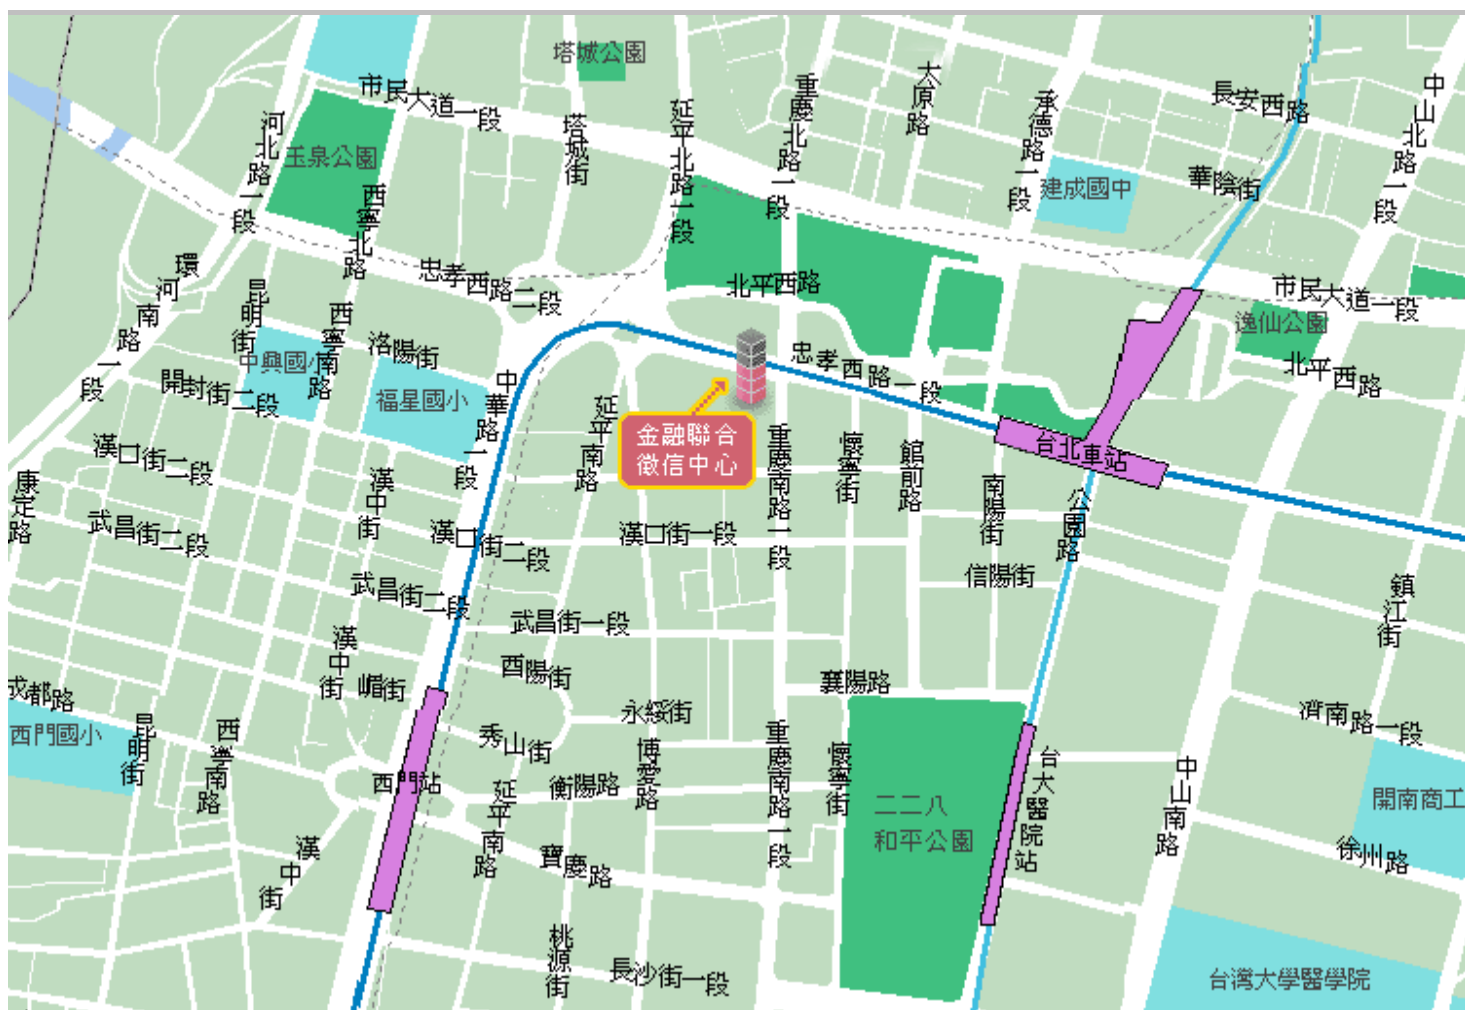

## 北區場地(金融聯合徵信中心)位置圖

地址：台北市中正區重慶南路1段2號3樓(台開大樓，台北捷運地下街Z10出口處)

總機：(02)2191-0000 轉 0

※本中心未提供停車位，請會員多加利用大眾運輸工具來場

『捷運、鐵路、高鐵』

請於台北火車站下車，出站後走地下街往新光三越百貨公司方向，於Z10出口，走樓梯上去後右轉20公尺第一棟大樓(台開大樓)，進入台開大樓大廳後，搭乘右手邊電梯至3樓會議室。

『公車』

先尋找位於台北車站與新光三越站前店中間之忠孝東路，往忠孝西路方向，走到忠孝西路與重慶南路交叉路口，於城中消防大樓對面之台開大樓，進入台開大樓大廳後，搭乘右手邊電梯至3樓會議室。

## 中區場地(台中麗加園邸)位置圖

地址：台中市西區公益路111號2樓(國際廳)

電話：(04)2305-7581

※場地未提供停車位，請會員多加利用大眾運輸工具前往

『高鐵』

搭高鐵至台中高鐵站，轉搭乘統聯客運 159 號免費接駁專車(往中國醫藥大學)，至科學博物館(台灣大道)站下車，步行約 5 分鐘即可抵達。

『台鐵、客運』

搭台鐵至台中火車站，再轉搭乘統聯客運 81 路或台中客運 27 路，下車地點為草悟道(市民廣場站)，下車後步行時間約 2 分鐘，即可抵達。

### 『捷運』

橘線「鹽埕埔站」2號出口，步行約5分鐘即可抵達。