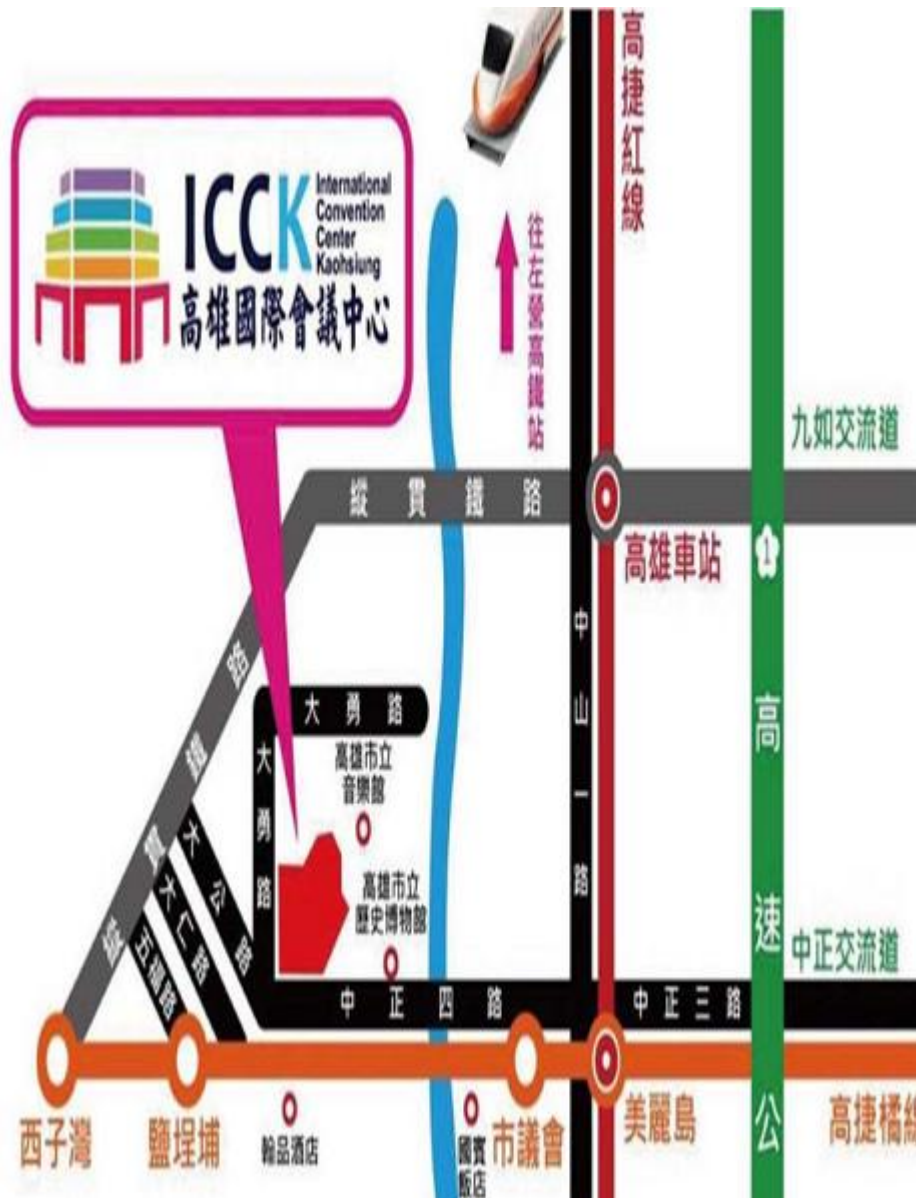

南區場地(高雄國際會議中心)位置圖

地址：高雄市鹽埕區中正四路274號6樓

電話：(07)561-8666

※場地未提供停車位，請會員多加利用大眾運輸工具前往

『高鐵』

搭乘高鐵至左營站，轉乘捷運紅線至「美麗島站」，再轉乘捷運橘線(往西子灣方向)，至「鹽埕埔站」2號出口，步行約5分鐘即可抵達。

『火車』

搭乘火車至高雄火車站，轉乘捷運紅線至「美麗島站」，再轉乘捷運橘線(往西子灣方向)，至「鹽埕埔站」2號出口，步行約5分鐘即可抵達。

『捷運』

橘線「鹽埕埔站」2號出口，步行約5分鐘即可抵達。