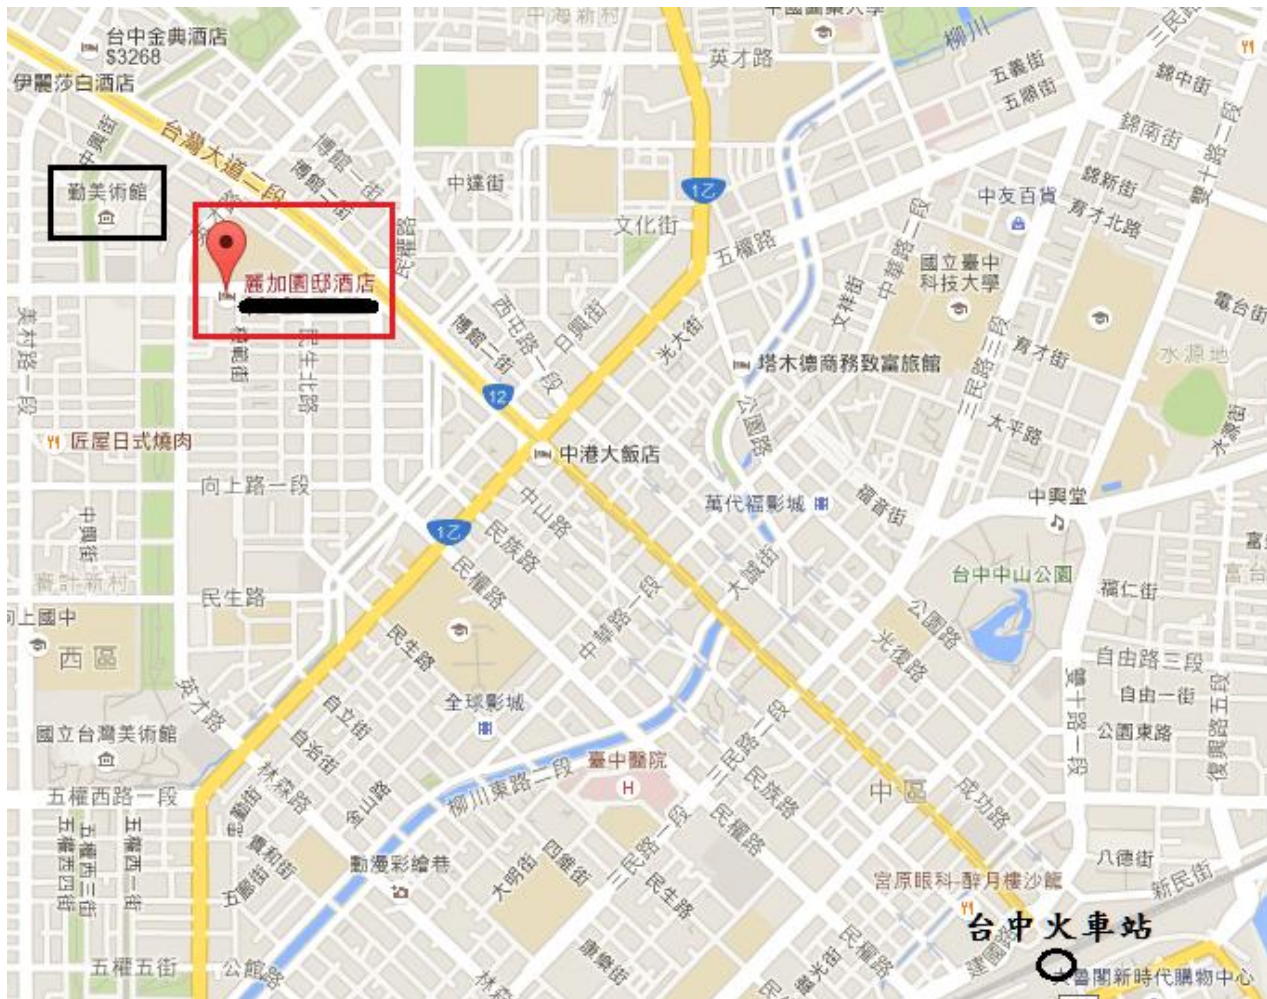

## 北區場地(金融聯合徵信中心)位置圖

地址：台北市中正區重慶南路1段2號3樓(台開大樓，台北捷運地下街Z10出口處)

總機：(02)2191-0000 轉 0

※本中心未提供停車位，請會員多加利用大眾運輸工具來場

『捷運、鐵路、高鐵』

請於台北火車站下車，出站後走地下街往新光三越百貨公司方向，於Z10出口，走樓梯上去後右轉20公尺第一棟大樓(台開大樓)，進入台開大樓大廳後，搭乘右手邊電梯至3樓會議室。

『公車』

先尋找位於台北車站與新光三越站前店中間之忠孝東路，往忠孝西路方向，走到忠孝西路與重慶南路交叉路口，於城中消防大樓對面之台開大樓，進入台開大樓大廳後，搭乘右手邊電梯至3樓會議室。

## 中區場地(台中麗加園邸)位置圖

地址：台中市西區公益路111號2樓(國際廳)

電話：(04)2305-7581

※場地未提供停車位，請會員多加利用大眾運輸工具前往

『高鐵』

搭高鐵至台中高鐵站，轉搭乘統聯客運 159 號免費接駁專車(往中國醫藥大學)，至科學博物館(台灣大道)站下車，步行約 5 分鐘即可抵達。

『台鐵、客運』

搭台鐵至台中火車站，再轉搭乘統聯客運 81 路或台中客運 27 路，下車地點為草悟道(市民廣場站)，下車後步行時間約 2 分鐘，即可抵達。